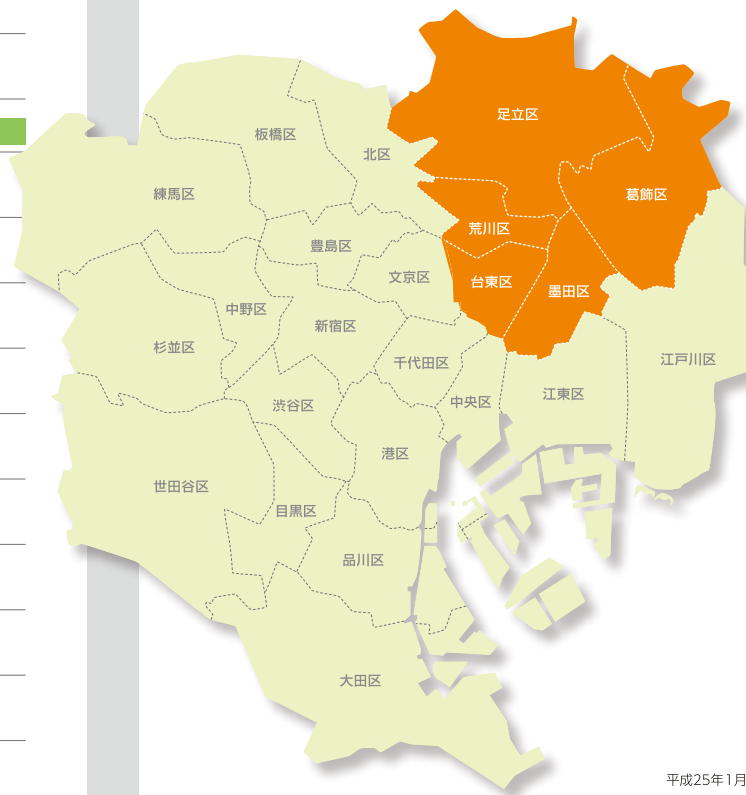

単独部門		
1 レザアニマル	(有)篠原刃型	〒120-0044 足立区千住緑町3-7-28 Tel.03-3881-0716 Fax.03-3881-0716
2 funew(フニコ)	木本硝子(株)	〒111-0056 台東区小島2-18-17 Tel.03-3851-9668 Fax.03-3861-4712
3 i-jacket	(有)三幸	〒120-0003 足立区東和5-12-24 Tel.03-3629-0331 Fax.03-3605-9780
4 チビ動物 (かねこの愉快で大事な仲間たち)	鉄製品の店と工房 クリエー鉄	〒110-0005 台東区上野5-9-16 2k540 Q1 Tel.03-5807-0205 Fax.03-5807-0205
5 Keinen Stove - S	HOLIDAY-ROAD	〒116-0002 荒川区荒川6-59-8 Tel.03-3819-4951 Fax.03-3895-3158
6 写真はんこ	(株)安心堂	〒123-0872 足立区江北3-21-6 Tel.03-3896-6181 Fax.03-3896-3265
7 スペースチェアー どっこイス	(株)トミテック	〒121-0073 足立区六町4-12-15 Tel.03-5686-1300 Fax.03-5686-1221
8 ルミストア・ストラップ	(株)エコネット・エンジニアリング	〒111-0036 台東区松が谷1-6-11-202 Tel.03-5806-4311 Fax.03-5806-4314
9 黒ノート・黒メモ帳	(株)ノグチンプレス	〒130-0026 墨田区両国1-14-4 Tel.03-3631-5918 Fax.03-3631-5949

TASK PROJECT

「TASKプロジェクト」とは、

台東区(T)、荒川区(A)、足立区(A)、墨田区(S)、葛飾区(K)の
5区共同による産業活性化プロジェクトです。

TASK5区には多くの工場が集積しており、
合わせると約1万4000工場、23区全体の4割あまりを占めています。

これらの工場では皮革、金属、布、紙、ゴム、木、プラスチック、ガラスといった素材を加工し、
多種多様な生活用品、部品を製造しています。

この地域で培われた熟練技術や高度な技能を有する企業、

そこに行行政、支援機関、教育機関などが連携し、

東京のものづくり産業を活性化させる事業が、TASKプロジェクトです。

TASKプロジェクト、ものづくり大賞等に関する
お問い合わせ先

- **T** 台東区文化産業観光部産業振興課
  Tel.03-5246-1197 Fax.03-5246-1139
  E-mail/sangyo@city.taito.tokyo.jp
- **A** 荒川区産業経済部経営支援課
  Tel.03-3803-2311 Fax.03-3803-2333
  E-mail/keieishien@city.arakawa.tokyo.jp
- **A** 足立区産業経済部産業振興課
  Tel.03-3880-5869 Fax.03-3880-5605
  E-mail/sangyo@city.adachi.tokyo.jp
- **S** 墨田区産業観光部産業経済課
  Tel.03-5608-6188 Fax.03-5608-6934
  E-mail/SANKEI@city.sumida.lg.jp
- **K** 葛飾区地域振興部商工振興課
  Tel.03-3838-5587 Fax.03-3838-5551
  E-mail/051300@city.katsushika.lg.jp
- TASKプロジェクト ホームページ
  <http://www.task-project.net/>